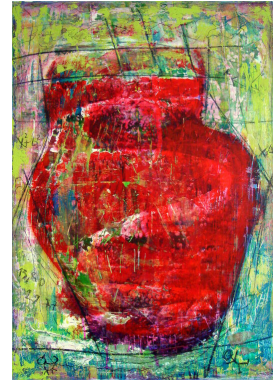

KÜNSTLERKANAL

ONLINEGALERIE REBECCA ALTHAUSEN

permanent exhibition

REBECCA ALTHAUSEN

Frucht und Erde

Acryl Mischtechnik, Höhe 70 cm/ Breite 100 cm, Leinwand
680

Rebecca Althausen

REBECCA ALTHAUSEN

Cailic

Acryl Mischtechnik, Höhe 80 cm/ Breite 80 cm o.R., Leinwand
im Rahmen
€ 680

REBECCA ALTHAUSEN

Untrennbar

Acryl Mischtechnik, Höhe 50 cm/ Breite 50 cm o.R., Leinwand
im Rahmen

€ 520

REBECCA ALTHAUSEN

Verborgen

Acryl Mischtechnik, Höhe 100 cm/ Breite 100 cm, Leinwand
€ 800

REBECCA ALTHAUSEN

Grünkraft

Acryl Mischtechnik, Höhe 60 cm/ Breite 40 cm, Leinwand
€ 480

REBECCA ALTHAUSEN

Runa

Acryl Mischtechnik, Höhe 100 cm/ Breite 200 cm, Leinwand
€ 2200

REBECCA ALTHAUSEN

„Ich seh' etwas, was Du nicht siehst...“

Acryl Mischtechnik, Höhe 100 cm/ Breite 70 cm, Leinwand
€ 780

REBECCA ALTHAUSEN

Nacht

Acryl Mischtechnik, Höhe 40 cm/ Breite 40 cm o.R., Leinwand
im Rahmen
€ 420