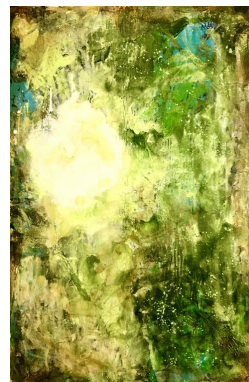

KÜNSTLERKANAL

ONLINEGALERIE REBECCA ALTHAUSEN

permanent exhibition

REBECCA ALTHAUSEN

Frucht und Erde

Acryl Mischtechnik, Höhe 70 cm/ Breite 100 cm, Leinwand
680

Rebecca Althausen

REBECCA ALTHAUSEN

Cailic

Acryl Mischtechnik, Höhe 80 cm/ Breite 80 cm o.R., Leinwand
im Rahmen
€ 680

REBECCA ALTHAUSEN

Untrennbar

Acryl Mischtechnik, Höhe 50 cm/ Breite 50 cm o.R., Leinwand
im Rahmen

€ 520

REBECCA ALTHAUSEN

Verborgen

Acryl Mischtechnik, Schlagmetall, Höhe 70 cm/ Breite 50 cm,
Leinwand

€ 500

REBECCA ALTHAUSEN

Feuerblumen

Acryl Mischtechnik, Höhe 100 cm/ Breite 70 cm, Leinwand

€ 680

REBECCA ALTHAUSEN

Mimikry

Acryl Mischtechnik, Höhe 100 cm/ Breite 100 cm, Leinwand
€ 800

REBECCA ALTHAUSEN

Grünkraft

Acryl Mischtechnik, Höhe 60 cm/ Breite 40 cm, Leinwand
€ 480

REBECCA ALTHAUSEN

Runa

Acryl Mischtechnik, Höhe 100 cm/ Breite 200 cm, Leinwand
€ 2200