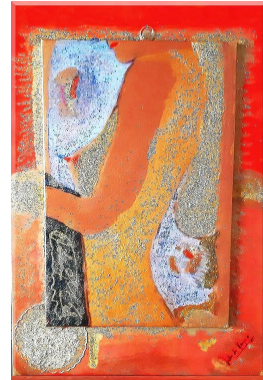

KÜNSTLERKANAL

WERKSCHAU DIETER DE HARJU

permanent exhibition

DIETER DE HARJU
Lichter der Dunkelheit

DIETER DE HARJU
Höhle des Löwen

DIETER DE HARJU
Genitalien suchen sich

Leinwand auf Holzplatte, acryl, Tusche 45 x 32

DIETER DE HARJU
Goldene-Versuchung-

Leinwand auf Leinwand, acryl, glitter, Tusche 70x100

DIETER DE HARJU
Goldene Verführung

Leinwand auf Holzplatte, acryl, glitter, Tusche 23 x 62

DIETER DE HARJU
Aufstieg

DIETER DE HARJU
Dem Himmel näher sein

DIETER DE HARJU
1+1+1+1+ Dieter de Harju
4 Weibliche Verführungsakte ...Photo... zusammen gefügt

DIETER DE HARJU
Gefallener Flügel im See

DIETER DE HARJU

Das Wesentliche der Weihnachtszeit

DIETER DE HARJU

Lebenskünstler

DIETER DE HARJU

MondTanz am Blauen See

Leinwand, acryl, Tusche, Glitter Clue, im goldenen
Glasrahmen 42 x 5

DIETER DE HARJU

Schwarze-Verführung-

Leinwand auf Holzplatte, acryl, glitter, Tusche 32 x 72