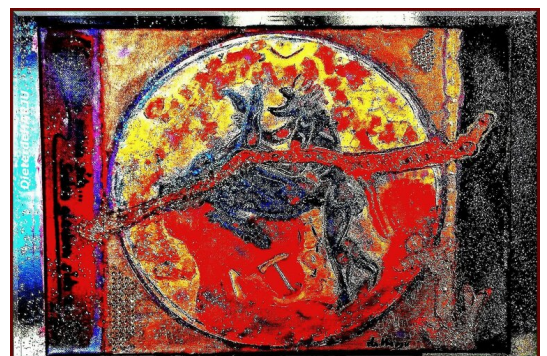

KÜNSTLERKANAL

WERKSCHAU DIETER DE HARJU

permanent exhibition

DIETER DE HARJU
Lichter der Dunkelheit

DIETER DE HARJU
Höhle des Löwen

DIETER DE HARJU
Genitalien suchen sich

Leinwand auf Holzplatte, acryl, Tusche 45 x 32

DIETER DE HARJU
Goldene-Versuchung-

Leinwand auf Leinwand, acryl, glitter, Tusche 70x100

DIETER DE HARJU
Goldene Verführung

Leinwand auf Holzplatte, acryl, glitter, Tusche 23 x 62

DIETER DE HARJU
Aufstieg

DIETER DE HARJU

Lebenskünstler

DIETER DE HARJU

MondTanz am Blauen See

Leinwand, acryl, Tusche, Glitter Clue, im goldenen
Glasrahmen 42 x 5

DIETER DE HARJU

Schwarze-Verführung-

Leinwand auf Holzplatte, acryl, glitter, Tusche 32 x 72