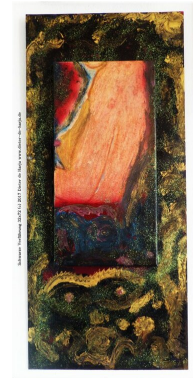

DIETER DE HARJU
Goldene-Versuchung-

Leinwand auf Leinwand, acryl, glitter, Tusche 70x100

DIETER DE HARJU
Goldene Verführung

Leinwand auf Holzplatte, acryl, glitter, Tusche 23 x 62

DIETER DE HARJU
Aufstieg

DIETER DE HARJU

Lebenskünstler

DIETER DE HARJU

MondTanz am Blauen See

Leinwand, acryl, Tusche, Glitter Clue, im goldenen
Glasrahmen 42 x 5

DIETER DE HARJU

Schwarze-Verführung-

Leinwand auf Holzplatte, acryl, glitter, Tusche 32 x 72

DIETER DE HARJU

Suche nach dem Nichts

DIETER DE HARJU

Verhüllt hinter Glas(1)

Leinwand, Photomalographie, Gelmal-Wachsstift 90 x 6

DIETER DE HAURJU
Verhüllt hinter Glas2)

Leinwand, Photomalographie, Gelmal-Wachsstift 90 x 6

DIETER DE HARJU
Verhüllt hinter Glas (3)

Leinwand, Photomalographie, Gelmal-Wachsstift 90 x 6

DIETER DE HARJU
Akt-in-Gold

Leinwand auf Holzplatte, acryl, glitter, Tusche 24 x 62