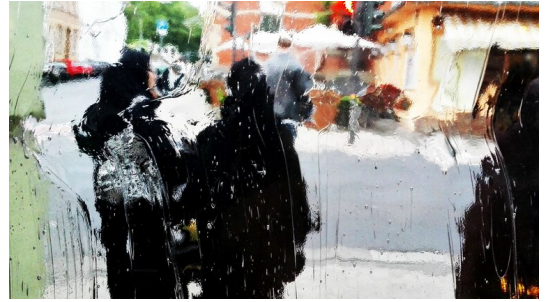

DIETER DE HARJU

Lebenskünstler

DIETER DE HARJU

MondTanz am Blauen See

Leinwand, acryl, Tusche, Glitter Clue, im goldenen
Glasrahmen 42 x 5

DIETER DE HARJU

Schwarze-Verführung-

Leinwand auf Holzplatte, acryl, glitter, Tusche 32 x 72

DIETER DE HARJU

Suche nach dem Nichts

DIETER DE HARJU

Verhüllt hinter Glas(1)

Leinwand, Photomalographie, Gelmal-Wachsstift 90 x 6

DIETER DE HAURJU
Verhüllt hinter Glas2)

Leinwand, Photomalographie, Gelmal-Wachsstift 90 x 6

DIETER DE HARJU
Verhüllt hinter Glas (3)

Leinwand, Photomalographie, Gelmal-Wachsstift 90 x 6

DIETER DE HARJU
Akt-in-Gold

Leinwand auf Holzplatte, acryl, glitter, Tusche 24 x 62