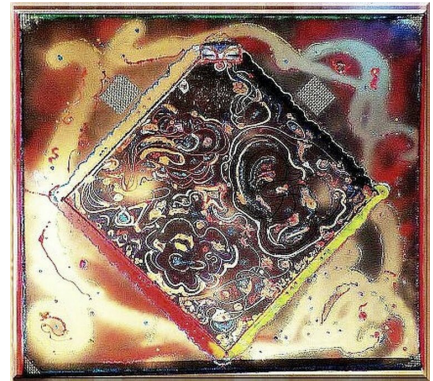

DIETER DE HARJU
Goldene-Versuchung-

Leinwand auf Leinwand, acryl, glitter, Tusche 70x100

DIETER DE HARJU
Goldene Verführung

Leinwand auf Holzplatte, acryl, glitter, Tusche 23 x 62

DIETER DE HARJU
Aufstieg

DIETER DE HARJU

Lebenskünstler

DIETER DE HARJU

MondTanz am Blauen See

Leinwand, acryl, Tusche, Glitter Clue, im goldenen
Glasrahmen 42 x 5

DIETER DE HARJU

Schwarze-Verführung-

Leinwand auf Holzplatte, acryl, glitter, Tusche 32 x 72

DIETER DE HARJU

Suche nach dem Nichts

DIETER DE HARJU

Verhüllt hinter Glas(1)

Leinwand, Photomalographie, Gelmal-Wachsstift 90 x 6

DIETER DE HAURJU
Verhüllt hinter Glas2)

Leinwand, Photomalographie, Gelmal-Wachsstift 90 x 6

DIETER DE HARJU
Verhüllt hinter Glas (3)

Leinwand, Photomalographie, Gelmal-Wachsstift 90 x 6

DIETER DE HARJU
Akt-in-Gold

Leinwand auf Holzplatte, acryl, glitter, Tusche 24 x 62