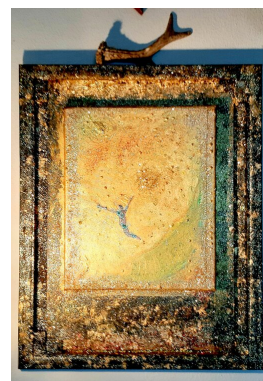

KÜNSTLERKANAL

WERKSCHAU DIETER DE HARJU

permanent exhibition

DIETER DE HARJU
Lichter der Dunkelheit

DIETER DE HARJU
Höhle des Löwen

DIETER DE HARJU
Genitalien suchen sich

Leinwand auf Holzplatte, acryl, Tusche 45 x 32

DIETER DE HARJU
Goldene-Versuchung-

Leinwand auf Leinwand, acryl, glitter, Tusche 70x100

DIETER DE HARJU
Goldene Verführung

Leinwand auf Holzplatte, acryl, glitter, Tusche 23 x 62

DIETER DE HARJU
Aufstieg

DIETER DE HARJU
Dem Himmel näher sein

DIETER DE HARJU
1+1+1+1+ Dieter de Harju
4 Weibliche Verführungsakte ...Photo... zusammen gefügt

DIETER DE HARJU
Gefallener Flügel im See

DIETER DE HARJU

Das Wesentliche der Weihnachtszeit

DIETER DE HARJU

Lebenskünstler

DIETER DE HARJU

MondTanz am Blauen See

Leinwand, acryl, Tusche, Glitter Clue, im goldenen
Glasrahmen 42 x 5

DIETER DE HARJU

Schwarze-Verführung-

Leinwand auf Holzplatte, acryl, glitter, Tusche 32 x 72