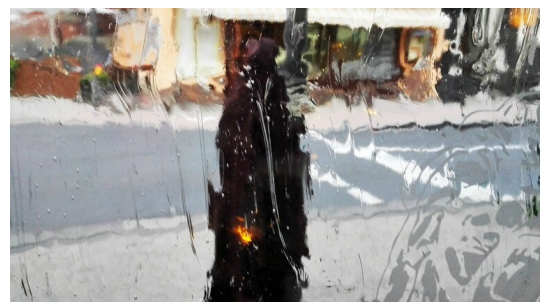

DIETER DE HARJU

Lebenskünstler

DIETER DE HARJU

MondTanz am Blauen See

Leinwand, acryl, Tusche, Glitter Clue, im goldenen
Glasrahmen 42 x 5

DIETER DE HARJU

Schwarze-Verführung-

Leinwand auf Holzplatte, acryl, glitter, Tusche 32 x 72

DIETER DE HARJU

Suche nach dem Nichts

DIETER DE HARJU

Verhüllt hinter Glas(1)

Leinwand, Photomalographie, Gelmal-Wachsstift 90 x 6

DIETER DE HAURJU
Verhüllt hinter Glas2)

Leinwand, Photomalographie, Gelmal-Wachsstift 90 x 6

DIETER DE HARJU
Verhüllt hinter Glas (3)

Leinwand, Photomalographie, Gelmal-Wachsstift 90 x 6

DIETER DE HARJU
Akt-in-Gold

Leinwand auf Holzplatte, acryl, glitter, Tusche 24 x 62